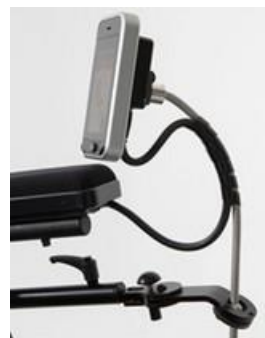

JEA3040

POSIÇÃO DE MONTAGEM

Suporte standard montado direita

JEA3100

Suporte standard montado esquerda

JEA3110

Suporte rebatível ajustável

Suporte standard montado direita

JEA3120

Suporte standard montado esquerda

JEA3130

Suporte Maxx Resolve

Rebatível interior/exterior,
regulável em tensão, direita

JEA3140

Rebatível interior/exterior,
regulável em tensão, esquerda

JEA3150

Suporte para REM 500

Rebatível, direita **JEA3160**

Rebatível, esquerda **JEA3170**

Comando duplo LiNX+ tipo de suporte

Comando compacto na
posição de acompanhante

JEA3200

Fixação à Dir
Fixação à Esq

JEA3210