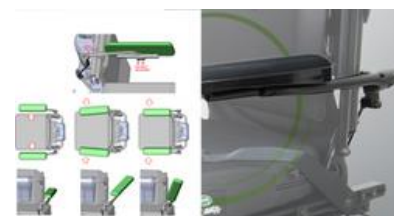

com rotação, reguláveis em largura,
ângulo e altura (240-330 mm)

JEA1805