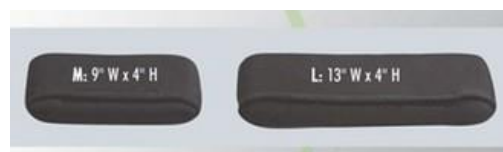

Esq. (229 x 102 mm)

JEA2420

Dir. (229 x 102 mm)

JEA2460

Tamanho L

Esq. (330 x 110 mm)

JEA2430

Dir. (330 x 110 mm)

JEA2470

Suporte fixo, montagem ao nível da anca

Esq. **JEA2480**

Dir. **JEA2540**

Suporte Destacável, montagem ao nível da anca

Esq. **JEA2490**

Dir. **JEA2550**

**MAXX Style multiajustável,
extração rápida, montagem ao
nível da anca**