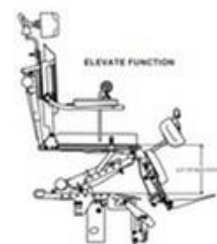

Unidade de assento MPS Maxx com basculação elétrica do assento de 0° a 45°
Com compensação do centro de gravidade e reclinação elétrica do encosto de 90° a 170°

JEA0300

Elevação assento elétrica

178 MM

JEA0500